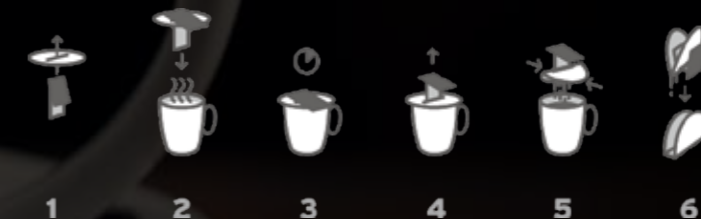

Ziehzeit-Empfehlung:

Schwarzer Tee	3-5 Minuten
Weißer Tee	2-4 Minuten
Grüner Tee	2-3 Minuten
Kräuter- und Früchtetee	5-8 Minuten